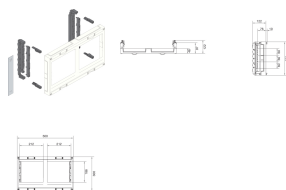

UE22E4B

**Kit, univers N, 300x500mm, 4 NH00 fusible-interrupteur-sectionneur, jeu de barres 60**

**Caractéristiques techniques**

**Architecture**

Nombre de pôles	4 P
Mode de fixation	sur jeu de barres

**Dimensions**

Profondeur produit installé	125 mm
Hauteur produit installé	300 mm
Largeur produit installé	500 mm
Hauteur de barre du jeu de barres	5 / 10 mm
Largeur de barre du jeu de barres	12 / 20 / 30 mm

**Porte, couvercle**