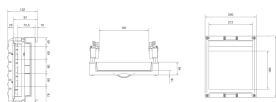

UE21E2B

Kit, univers N, 300x250mm, 2 NH00 fusible-interrupteur-sectionneur, jeu de barres 60

Caractéristiques techniques

Architecture

Nombre de pôles	4 P
Mode de fixation	sur jeu de barres

Dimensions

Profondeur produit installé	125 mm
Hauteur produit installé	300 mm
Largeur produit installé	250 mm
Hauteur de barre du jeu de barres	5 / 10 mm
Largeur de barre du jeu de barres	12 / 20 / 30 mm

Porte, couvercle

type de couvercle	avec découpe
-------------------	--------------

Matières

Couleur	blanc
Couleur RAL	RAL 9010 - Blanc pur
Matière	matière plastique

Éléments fournis

Avec couverture	Oui
-----------------	-----