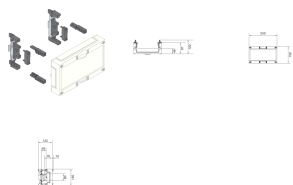

UE11E0

**Kit, univers N, 150x250mm, jeu de barres système 60mm, 1 pôle**

**Caractéristiques techniques**

**Architecture**

|                  |                   |
|------------------|-------------------|
| Nombre de pôles  | 1 P               |
| Mode de fixation | sur jeu de barres |

**Dimensions**

|                                   |           |
|-----------------------------------|-----------|
| Profondeur produit installé       | 110 mm    |
| Hauteur produit installé          | 150 mm    |
| Largeur produit installé          | 250 mm    |
| Hauteur de barre du jeu de barres | 20 mm     |
| Largeur de barre du jeu de barres | 5 / 10 mm |
| Distance des barres omnibus       | 60 mm     |