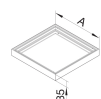

### Cadre de rehausse pour boîte de jonction acier 340 mm

##### Dimensions

Hauteur produit installé	35 mm
Longueur	366 mm