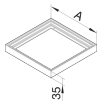

UDAR335

**Cadre de rehausse pour boîte de jonction acier 340 mm**

**Caractéristiques techniques**

**Dimensions**

Hauteur	35 mm
Longueur	366 mm

**Matière**

Matière	Aluminium
---------	-----------