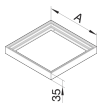

UDAR235

**Cadre de rehausse pour boîte de jonction acier 290 mm**

**Caractéristiques techniques**

**Dimensions**

Hauteur	35 mm
Longueur	296 mm

**Matière**

Matière	Aluminium
---------	-----------