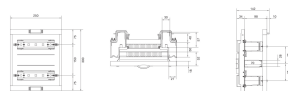

UD21B6

Unité équipement Univers I250 h300 avec goulotte câblage p app mod 2rangées x10

Caractéristiques techniques

Modèle

Nombre de modules 20

Dimensions

Profondeur produit installé 125 mm

Hauteur produit installé 300 mm

Largeur produit installé 250 mm

Capacité

Nombre de 1/2 modules par rail bornier 0

Matières

Couleur blanc

Couleur RAL RAL 9010 - Blanc pur

Matière matière plastique

Installation, montage

Nombre de pas bornier en 1/2 module sur kit 0

Équipement

Nombre d'unités 40

Nombre rangées 2

Nombre de travée de large 1

Nombre de rails 2

Accessoirable Oui

Nombre de pas en hauteur 4