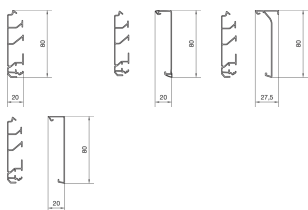

SL200801

Socle plinthe SL20080 noir

Caractéristiques techniques

Dimensions

Hauteur	80 mm
Largeur	20 mm
Longueur	2000 mm

Capacité

Nombre max. de câbles (Ø 11 mm, 50 % remplis, sans dispositifs)	6
---	---

Equipement

Nombre de compartiments	3 - 3
-------------------------	-------

Matière

Matière	Polyvinylchloride (PVC)
Couleur	Noir

Sécurité

Résistance aux chocs IK	IK07
Indice de protection IP	IP40
Produit compatible avec	SL Softlip 20x80, SL Standard 20x80