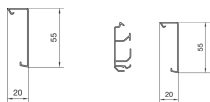

SL2005529016

Couvercle plinthe SL20055 blanc

Caractéristiques techniques

Dimensions

Hauteur	55 mm
Largeur	20 mm
Longueur	2000 mm

Matière

Matière	Polyvinylchloride (PVC)
Couleur	Blanc signalisation
Code RAL	9016

Cache, porte

Couvercle avec joint	Sans joint
----------------------	------------

Equipement

Avec bordure de tapis	Non
Avec film de protection	Non