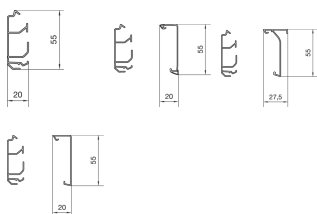

SL200551

**Socle plinthe SL20055 noir**

**Caractéristiques techniques**

**Dimensions**

Hauteur	55 mm
Largeur	20 mm
Longueur	2000 mm

**Capacité**

Nombre max. de câbles (Ø 11 mm, 50 % remplis, sans dispositifs)	4
---	---

**Equipement**

Nombre de compartiments	2 - 2
-------------------------	-------

**Matière**

Matière	Polyvinylchloride (PVC)
Couleur	Noir

**Sécurité**

Résistance aux chocs IK	IK07
Indice de protection IP	IP40
Produit compatible avec	Bordure de moquette SL 20x55, SL Standard 20x55