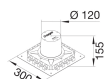

## Élément de coffrage pour prise de sol R02 hauteur 155mm

#### Dimensions

Hauteur produit installé	155 mm
Longueur	300 mm
Largeur produit installé	300 mm
Diamètre	122 mm