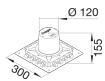

SER02

Élément de coffrage pour prise de sol R02 hauteur 155mm

Caractéristiques techniques

Dimensions

Hauteur	155 mm
Largeur	300 mm
Longueur	300 mm
Diamètre	122 mm

Forme

Forme	Rond
-------	------

Matière