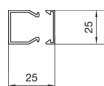

LF2502509016

**Goulotte LF 25x25mm sans agrafe PVC blanc**

**Caractéristiques techniques**

**Dimensions**

Hauteur	25 mm
Largeur	25 mm
Longueur	2000 mm
Section intérieure	500 - 500 mm <sup>2</sup>

**Capacité**

Nombre max. de câbles (Ø 11 mm, 50 % remplis, sans dispositifs)	2
---	---

**Matière**

Matière	Polyvinylchloride (PVC)
Traitement de surface	Non traité
Code RAL	9016
Couleur	Blanc signalisation

**Sécurité**