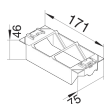

GTVD200

Caractéristiques techniques

Dimensions

Profondeur	46 mm
Largeur	75 mm
Longueur	171 mm

Equipement

Nombre d'appareils pouvant être installés	2
---	---

Installation, montage

Mode de fixation	Fixation par encliquetage
------------------	---------------------------

Raccordement

Nombre d'entrée de câbles	8
Nombre de serre câble	0

Matière

Matière	PC-ABS
Couleur	Noir intense
Code RAL	9005