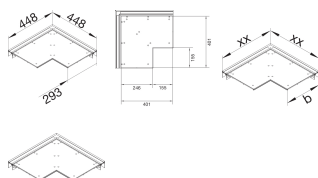

BKB300542W3

Angle plat Covercle à rebords Intérieur pour Canal de sol BKB 300x80

Caractéristiques techniques

Dimensions

Longueur	448 mm
Largeur de goulotte	300 mm
Largeur produit installé	300 mm
Epaisseur matière	3 mm