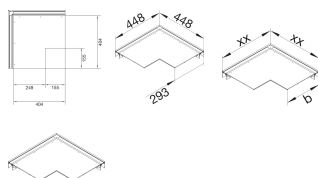

BKB300542

Angle plat Covercle Intérieur pour Canal de sol BKB 300x80

Caractéristiques techniques

Dimensions

Longueur	448 mm
Largeur de goulotte	300 mm
Largeur produit installé	300 mm
Epaisseur matière	3 mm

Porte, couvercle

Verrouillage du couvercle	Non

Matières

Matière	acier
Groupe de matériau	acier
Type de traitement de surface	zingué

Installation, montage

Ouverture de montage	-

Sécurité

Indice de protection IP	IP20