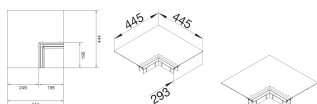

BKB300532

Angle plat Covercle Extérieur pour Canal de sol BKB 300x80

Caractéristiques techniques

Dimensions

Longueur	445 mm
Largeur de goulotte	300 mm
Largeur produit installé	300 mm
Epaisseur matière	3 mm

Porte, couvercle

Verrouillage du couvercle	Non
---------------------------	-----

Matières

Matière	acier
Groupe de matériau	acier
Type de traitement de surface	zingué

Installation, montage

Ouverture de montage	-
----------------------	---