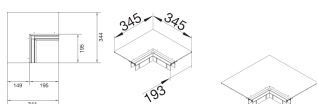

BKB200532

Angle plat Covercle Extérieur pour Canal de sol BKB 200x60

Caractéristiques techniques

Dimensions

Longueur	345 mm
Largeur de goulotte	200 mm
Largeur produit installé	200 mm
Epaisseur matière	3 mm

Porte, couvercle

Verrouillage du couvercle	Non
---------------------------	-----

Matières

Matière	acier
Groupe de matériau	acier
Type de traitement de surface	zingué

Installation, montage

Ouverture de montage	-
----------------------	---