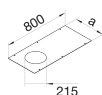

BKA300800R06

Couvercle BKW300 découp. R06

Caractéristiques techniques

Dimensions

Longueur	800 mm
Largeur	270 mm
Epaisseur matière	3 mm

Installation, montage

Ouverture de montage	Rond
Nombre d'ouverture de montage	1