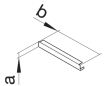

UKE240280

Caractéristiques techniques

Dimensions

Hauteur	28 mm
Largeur	240 mm

Matières

Matière	Acier
Traitement	Galvanisé