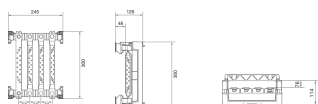

UE21D2

Unité équipement avec jeu de barres tétra Univers cu 25x4mm 250A 1 travée h300mm

Caractéristiques techniques

Dimensions

Hauteur	300 mm
Largeur	250 mm
Profondeur	110 mm
Largeur/épaisseur du jeu de barres	25 - 25 mm
Hauteur du jeu de barres	4 mm
Distance des barres omnibus	40 mm

Installation, montage

Montage sur	Sur jeu de barres
-------------	-------------------

Architecture

Nombre de pôles	4
-----------------	---

Courant électrique

Courant assigné nominal	250 A
-------------------------	-------