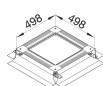

UDB3075125

Boîte de jonction acier 340 mm avec jupes pour hauteur de chape 75-125 mm

Caractéristiques techniques

Forme

Forme	Carré
-------	-------

Dimensions

Hauteur	75 mm
Largeur	498 mm
Longueur	498 mm
Hauteur minimale de la chape	75 mm
Plage de nivellement	75 - 125 mm
Taille nominale	340 mm

Conditions d'utilisation

Charge verticale appliquée sur une petite surface	1,5 kN
---	--------

Équipement

Convient pour la pose de joints d'étanchéité	Non
Avec plaque de fond	Oui
Insertion du couvercle de montage	Oui