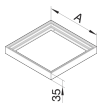

UDAR335

**Cadre de rehausse pour boîte de jonction acier 340 mm**

**Caractéristiques techniques**

**Dimensions**

Hauteur	35 mm
Longueur	366 mm

**Matières**

Matière	Aluminium
---------	-----------