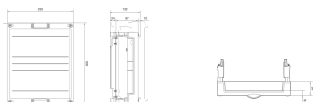

UD21F1

Plastron plein d'extrémité Univers 1 travée h 300 mm l 250mm

Caractéristiques techniques

Dimensions

Hauteur	300 mm
Largeur	250 mm
Profondeur	110 mm

Equipement

Fermé	Oui
-------	-----

Matière