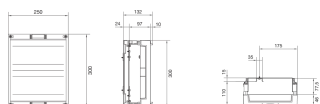

UD21A2

Unité équipement Univers I250mm h300mm 1 travée bornier vertical 17 modules

Caractéristiques techniques

Dimensions

Hauteur	300 mm
Largeur	250 mm
Profondeur	125 mm

Équipement

Nombre de rangées	2
-------------------	---

Installation, montage

Position de montage/connexion	Vertical
-------------------------------	----------

Matières

Matière	PVC
Code RAL	9010