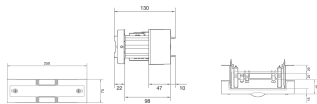

UD01F2

Jeu 2 plastrons pleins d'extrémité 1 travée h 75 mm l 250mm + KS70A Univers

Caractéristiques techniques

Dimensions

Hauteur	75 mm
Largeur	250 mm
Profondeur	110 mm

Matière

Couleur	Blanc pur
Code RAL	9010
Matière	PVC