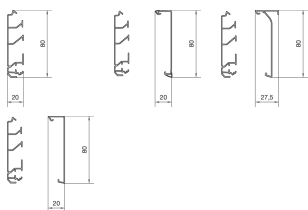

SL200801

**Socle plinthe SL20080 noir**

**Caractéristiques techniques**

**Dimensions**

Hauteur	80 mm
Largeur	20 mm
Longueur	2000 mm

**Capacité**

Nombre max. de câbles (Ø 11 mm, 50 % remplis, sans dispositifs)	6
---	---

**Equipement**

Nombre de compartiments	3 - 3
-------------------------	-------

**Matières**

Matière	Polyvinylchloride (PVC)
Couleur	Noir

**Sécurité**

Résistance aux chocs IK	IK07
Indice de protection IP	IP40
Produit compatible avec	SL Standard 20 x 80