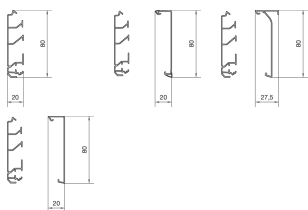

SL200801

Socle plinthe SL20080 noir

Caractéristiques techniques

Dimensions

Hauteur	80 mm
Largeur	20 mm
Longueur	2000 mm

Capacité

Nombre max. de câbles (Ø 11 mm, 50 % remplis, sans dispositifs)	6
---	---

Equipement

Nombre de compartiments	3 - 3
-------------------------	-------

Matières

Matière	Polyvinylchloride (PVC)
Couleur	Noir

Sécurité

Résistance aux chocs IK	IK07
Indice de protection IP	IP40
Produit compatible avec	SL Standard 20 x 80