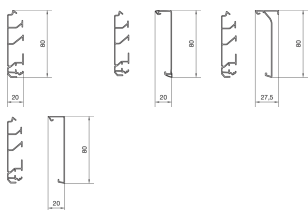

SL200801

Socle plinthe SL20080 noir

Caractéristiques techniques

Dimensions

| | |
|----------|---------|
| Hauteur | 80 mm |
| Largeur | 20 mm |
| Longueur | 2000 mm |

Capacité

| | |
|---|---|
| Nombre max. de câbles (Ø 11 mm, 50 % remplis, sans dispositifs) | 6 |
|---|---|

Sécurité

| | |
|-------------------------|---------------------|
| Résistance aux chocs IK | IK07 |
| Indice de protection IP | IP40 |
| Produit compatible avec | SL Standard 20 x 80 |