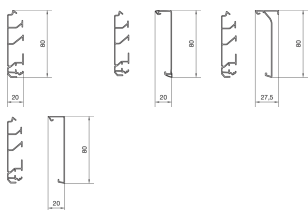

SL200801

Socle plinthe SL20080 noir

Caractéristiques techniques

Dimensions

Hauteur	80 mm
Largeur	20 mm
Longueur	2000 mm

Capacité

Nombre max. de câbles (Ø 11 mm, 50 % remplis, sans dispositifs)	6
---	---

Équipement

Nombre de compartiments	3 - 3
-------------------------	-------

Matières

Matière	Polyvinylchloride (PVC)
Couleur	Noir

Sécurité

Résistance aux chocs IK	IK07
Indice de protection IP	IP40
Produit compatible avec	SL Standard 20 x 80