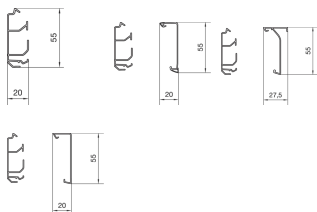

SL200551

**Socle plinthe SL20055 noir**

**Caractéristiques techniques**

**Dimensions**

Hauteur	55 mm
Largeur	20 mm
Longueur	2000 mm

**Capacité**

Nombre max. de câbles (Ø 11 mm, 50 % remplis, sans dispositifs)	4
---	---

**Équipement**

Nombre de compartiments	2 - 2
-------------------------	-------

**Matières**

Matière	Polyvinylchloride (PVC)
Couleur	Noir

**Sécurité**

Résistance aux chocs IK	IK07
Indice de protection IP	IP40
Produit compatible avec	SL Standard 20 x 55