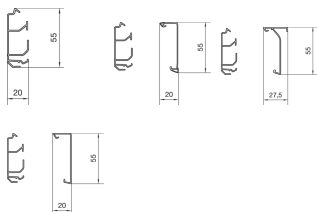

SL200551

Socle plinthe SL20055 noir

Caractéristiques techniques

Dimensions

Hauteur	55 mm
Largeur	20 mm
Longueur	2000 mm

Capacité

Nombre max. de câbles (Ø 11 mm, 50 % remplis, sans dispositifs)	4
---	---

Equipement

Nombre de compartiments	2 - 2
-------------------------	-------

Matières

Matière	Polyvinylchloride (PVC)
Couleur	Noir

Sécurité

Résistance aux chocs IK	IK07
Indice de protection IP	IP40
Produit compatible avec	SL Standard 20 x 55