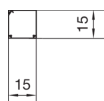

LFR1501509016A

Goulotte flexible LFR 15x15mm en PVC blanc

Caractéristiques techniques

Dimensions

Hauteur	15 mm
Largeur	15 mm
Longueur	20000 mm
Section intérieure / utile	256 - 256 mm ²

Capacité

Nombre max. de câbles (Ø 11 mm, 50 % remplis, sans dispositifs)	1
---	---