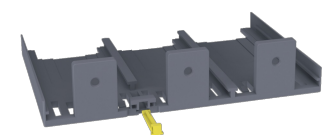

Capot cache-bornes pour connection arrière + déconnectable x630/P630 3P

Caractéristiques techniques

Architecture

Nombre de pôles

3

HYW025H