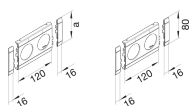

GB08020LAN

Support 2 places prise pour couvercle 80mm empilable alu

Caractéristiques techniques

Dimensions

Longueur	152 mm
Largeur du couvercle	80 mm
Diamètre de l'ouverture	48 mm
Nombre d'unités	2

Configuration