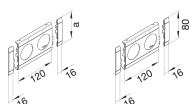

GB08020LAN

Support 2 places prise pour couvercle 80mm empilable alu

Caractéristiques techniques

Dimensions

Longueur	152 mm
Largeur du couvercle	80 mm
Diamètre de l'ouverture	48 mm
Nombre d'unités	2

Configuration