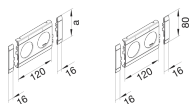

GB080209016

**Support 2 places prise pour couvercle 80mm empilable blanc**

**Caractéristiques techniques**

**Dimensions**

Longueur	152 mm
Largeur du couvercle	80 mm
Diamètre de l'ouverture	48 mm
Nombre d'unités	2