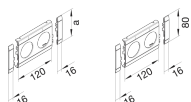

## Support 2 places prise pour couvercle 80mm empilable blanc

#### Dimensions

Longueur	152 mm
Largeur du couvercle	80 mm
Diamètre de l'ouverture	48 mm
Nombre d'unités	2