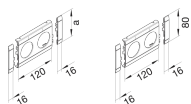

GB080209011

Support 2 places prise pour couvercle 80mm empilable noir graphite

Caractéristiques techniques

Dimensions

Longueur	152 mm
Largeur du couvercle	80 mm
Diamètre de l'ouverture	48 mm
Nombre d'unités	2

Configuration

Type d'appareillage (couvercle prédécoupé pour goulotte)	Obturbateurs 2 postes
Chevauchement	Oui

Accessoires

Étiquetés, avec champ d'étiquetage	Non
------------------------------------	-----