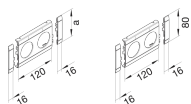

GB080209011

**Support 2 places prise pour couvercle 80mm empilable noir graphite**

**Caractéristiques techniques**

**Dimensions**

Longueur	152 mm
Largeur du couvercle	80 mm
Diamètre de l'ouverture	48 mm
Nombre d'unités	2

**Configuration**

Type d'appareillage (couvercle prédécoupé pour goulotte)	Obturateurs 2 postes
Chevauchement	Oui

**Accessoires**

Étiquetés, avec champ d'étiquetage	Non
------------------------------------	-----