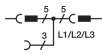

G4700

Set de branchement pour bus d'énergie

Caractéristiques techniques

Dimensions

Hauteur	39 mm
Largeur	50 mm
Longueur	48 mm

Matières

Couleur	Noir
Traitement	Non traité