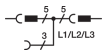

G4700

Set de branchement pour bus d'énergie

Caractéristiques techniques

Dimensions

Hauteur	39 mm
Largeur	50 mm
Longueur	48 mm

Matières

Traitement	Non traité
Couleur	Noir