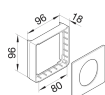

G3375LAN

Plastron pour boîte d'appareillage CEE, pour DA200-80, laqué anodisé naturel

Caractéristiques techniques

Dimensions

Longueur	97 mm
Largeur du couvercle	80 mm
Nombre d'unités	1

Configuration

Type d'appareillage (couvercle prédécoupé pour goulotte)	Boîte d'encastrement CEE
Chevauchement	Oui