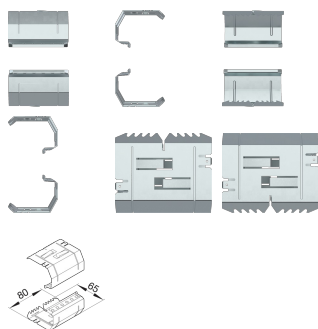

BRS651709

**Jonction couple électrique/mécanique pour BRS 68x170mm couv. 80mm en acier**

**Caractéristiques techniques**

**Dimensions**

Hauteur	65 mm
---------	-------

**Matières**

Matière	Acier
Traitement	Galvanisé
Couleur	Zinc

**Équipement**

Avec péréquation potentielle	Oui
Produit compatible avec	BRS 65x170