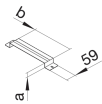

UKB240280

brida fijación canal metálica 240x28

Características técnicas

Equipo

Con ecualización de potencial	No
Adecuado para juntas de dilatación	No

Dimensiones

Altura	28 mm
Anchura	240 mm
Longitud	59 mm

Materiales