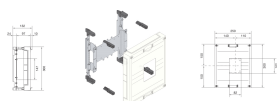

UK21LH0

**Kit int. caja moldeada P160, 300x250 mm, Univers**

**Características técnicas**

**Corriente eléctrica**

Corriente asignada nominal 160 A

**Dimensiones**

Profundidad del producto instalado 110 mm

Altura del producto instalado 300 mm

Anchura del producto instalado 250 mm

**Materiales, acabados, colores**

Color RAL RAL 9010 - Blanco puro

**Artículos proporcionados**

withcover Sí

**Normas**

Directiva europea WEEE no afectado

**Seguridad**