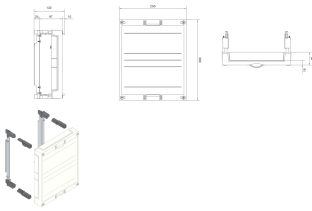

UD21F1

Kit de equipamiento de tapas ciegas, Univers, 1 tramo

Características técnicas

Configuración

Módulo Abierto y en bloque

Dimensiones

Altura del producto instalado 300 mm

Anchura del producto instalado 250 mm

Materiales, acabados, colores

Color Blanco

Color RAL RAL 9010 - Blanco puro

Material Material plástico

Normas

Directiva europea WEEE no afectado