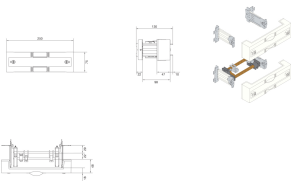

UD01F2

Kit tapa ciega, 250X75 mm, para toma de tierra, para armarios Univers

Características técnicas

Configuración

Módulo Abierto y en bloque

Dimensiones

Altura del producto instalado 75 mm

Anchura del producto instalado 250 mm