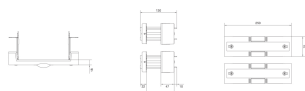

UD01F1

Kit tapa ciega extremo, 250X75 mm, para armarios Univers

Características técnicas

Configuración

Módulo Abierto y en bloque

Dimensiones

Altura del producto instalado 75 mm

Anchura del producto instalado 250 mm