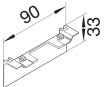

SL20080ACD5

Remate para caja universal

Características técnicas

Dimensiones

Altura	33 mm
Anchura	20 mm
Longitud	90 mm

Configuración

Solapamiento	Sí
--------------	----

Materiales