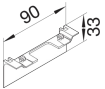

SL20080ACD4

Remate para caja universal

Características técnicas

Dimensiones

Altura	33 mm
Anchura	20 mm
Longitud	90 mm

Configuración

Solapamiento	Sí
--------------	----

Materiales