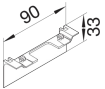

SL20080ACD3

Remate para caja universal

Características técnicas

Dimensiones

Altura	33 mm
Anchura	20 mm
Longitud	90 mm

Configuración

Solapamiento	Sí
--------------	----

Materiales