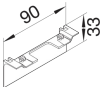

SL20080ACD2

Remate para caja universal

Características técnicas

Dimensiones

Altura	33 mm
Anchura	20 mm
Longitud	90 mm

Configuración

Solapamiento	Sí
--------------	----

Materiales