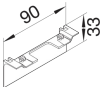

SL20080ACD1

Remate para caja universal

Características técnicas

Dimensiones

Altura	33 mm
Anchura	20 mm
Longitud	90 mm

Configuración

Solapamiento	Sí
--------------	----

Materiales