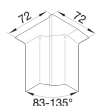

SL200804D4

Ángulo Interior SL20080 cerezo

Características técnicas

Accesorios

Tipo de accesorio	Moldeada
-------------------	----------

Configuración

Ángulo	83 - 135
--------	----------

Dimensiones

Altura	80 mm
Anchura	20 mm

Materiales

Material	Acrilonitrilo-butadieno-estireno (ABS)
Colour	Cereza

Seguridad

Índice de protección IP	IP40
Resistencia al impacto IK	IK07
Series relacionadas	SL Standard 20x80