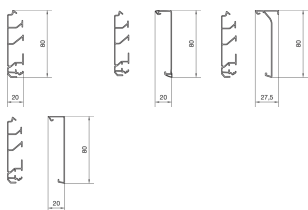

SL200801

Base zócalo SL20080 negro

Características técnicas

Dimensiones

Altura	80 mm
Anchura	20 mm
Longitud	200 mm

Capacidad

N.º máximo de cables (Ø11mm, 50 % de ocupación, sin dispositivos)	6
---	---

Equipo

Número de compartimentos	3 - 3
--------------------------	-------

Materiales

Material	Policloruro de vinilo (PVC)
Colour	Negro

Seguridad

Resistencia al impacto IK	IK07
Índice de protección IP	IP40