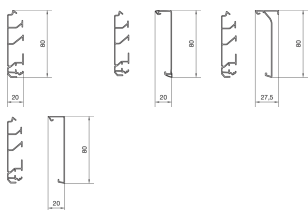

SL200801

Base zócalo SL20080 negro

Características técnicas

Dimensiones

Altura	80 mm
Anchura	20 mm
Longitud	2000 mm

Capacidad

N.º máximo de cables (Ø11mm, 50 % de ocupación, sin dispositivos)	6
---	---

Equipo

Número de compartimentos	3 - 3
--------------------------	-------

Materiales

Material	Policloruro de vinilo (PVC)
Colour	Negro

Seguridad

Resistencia al impacto IK	IK07
Índice de protección IP	IP40