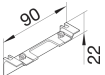

SL20055ACD5

Remate para caja universal

Características técnicas

Dimensiones

Altura	22 mm
Anchura	20 mm
Longitud	90 mm

Configuración

Solapamiento	Sí
--------------	----

Materiales