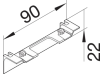

SL20055ACD5

Remate para caja universal

Características técnicas

Dimensiones

Altura	22 mm
Anchura	20 mm
Longitud	90 mm

Configuración

Solapamiento	Sí
--------------	----

Materiales