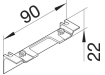

SL20055ACD1

Remate para caja universal

Características técnicas

Dimensiones

Altura	22 mm
Anchura	20 mm
Longitud	90 mm

Configuración

Solapamiento	Sí
--------------	----

Materiales