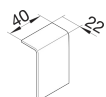

SL2005579011

Unión SL20055 negro grafito

Características técnicas

Configuración

Solapamiento	Sí
--------------	----

Dimensiones

Altura	55 mm
Anchura	20 mm

Materiales

Material	PC-ABS sin halógenos
Colour	Negro grafito
Código RAL	9011

Seguridad

Índice de protección IP	IP40
Resistencia al impacto IK	IK07
Series relacionadas	SL Standard 20x55