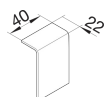

SL2005579011

Unión SL20055 negro grafito

Características técnicas

Configuración

Solapamiento	Sí
--------------	----

Dimensiones

Altura	55 mm
Anchura	20 mm

Materiales

Material	PC-ABS sin halógenos
Colour	Negro grafito
Código RAL	9011

Seguridad

Índice de protección IP	IP40
Resistencia al impacto IK	IK07
Series relacionadas	SL Standard 20x55