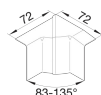

SL200554D4

Ángulo Interior SL20055 cerezo

Características técnicas

Accesorios

| | |
|-------------------|----------|
| Tipo de accesorio | Moldeada |
|-------------------|----------|

Configuración

| | |
|--------|----------|
| Ángulo | 83 - 135 |
|--------|----------|

Dimensiones

| | |
|---------|-------|
| Altura | 55 mm |
| Anchura | 20 mm |

Materiales

| | |
|----------|--|
| Material | Acrilonitrilo-butadieno-estireno (ABS) |
| Colour | Cereza |

Seguridad

| | |
|---------------------------|-------------------|
| Índice de protección IP | IP40 |
| Resistencia al impacto IK | IK07 |
| Series relacionadas | SL Standard 20x55 |